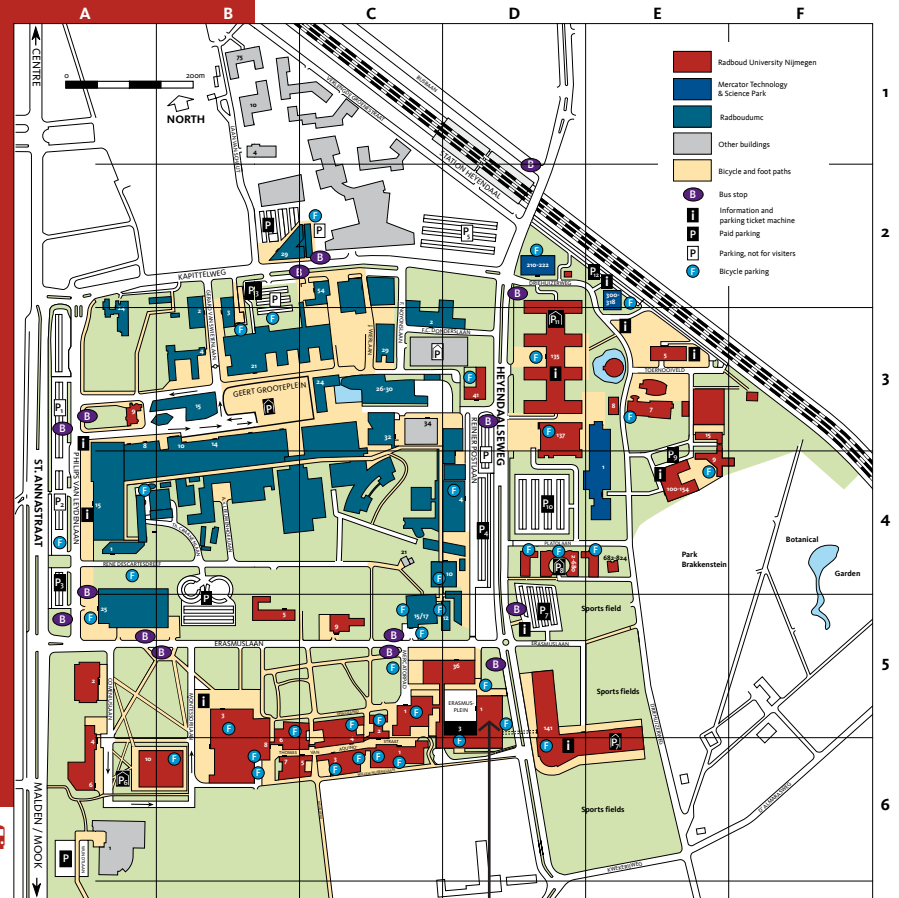

General

- International Office Comeniuslaan 4 **A6**
- Information Service Centre (ISC)
Geert Grooteplein 41 **D3**
- Admission Office
Comeniuslaan 4 **A6**
- University Board Comeniuslaan 4 **A6**
- University Library Erasmuslaan 36 **D5**
- University Pub (Cultuurcafé)
Mercatorpad 1 **C5**
- University Restaurant De Reffer
Erasmusplein 3 **D5**
- University Sports Centre
Heyendaalseweg 141 **D/E6**
- VOX - University Magazine
Thomas van Aquinostraat 4 **5/6**

Lecture and conference facilities

- Heyendael Mansion
Geert Grooteplein 9 **A3**
- Lecture Halls Law
Montessorilaan 10 **A/B6**
- Lecture Halls Natural Sciences
Heyendaalseweg 135 **D3**
- Lecture Halls Social Sciences
Montessorilaan 3 **B5**
- Lecture Halls Humanities
Mercatorpad 1 **C5**
- Linnaeus building Heyendaalseweg 137 **D3**
- Medical Sciences Study Centre
Geert Grooteplein 21 **B3**
- Study Centre / Auditorium Radboudumc
Geert Grooteplein 15 **B3**
- University Auditorium
Comeniuslaan 2 **A5**

Others

- ACSW - Academic Centre Social Sciences
Toernooiveld 5 **E3**
- Bookshop Studystore
Thomas van Aquinostraat 1 **C6**
- Catholic Documentation Centre
Erasmuslaan 36 **D5**
- Donders Institute Kapittelweg 29 **B2**
- Foundation for Student Accommodation (SSHN) Laan van Scheut 4 **B1**
- Guesthouse Sterrenbosch
Platolaan 682-824 **E4**
- High Field Magnet Laboratory (HFML)
Toernooiveld 7 **E3**
- ITS - Institute for Applied Social Sciences Toernooiveld 300 **D/E2**

Location of registration and group rooms